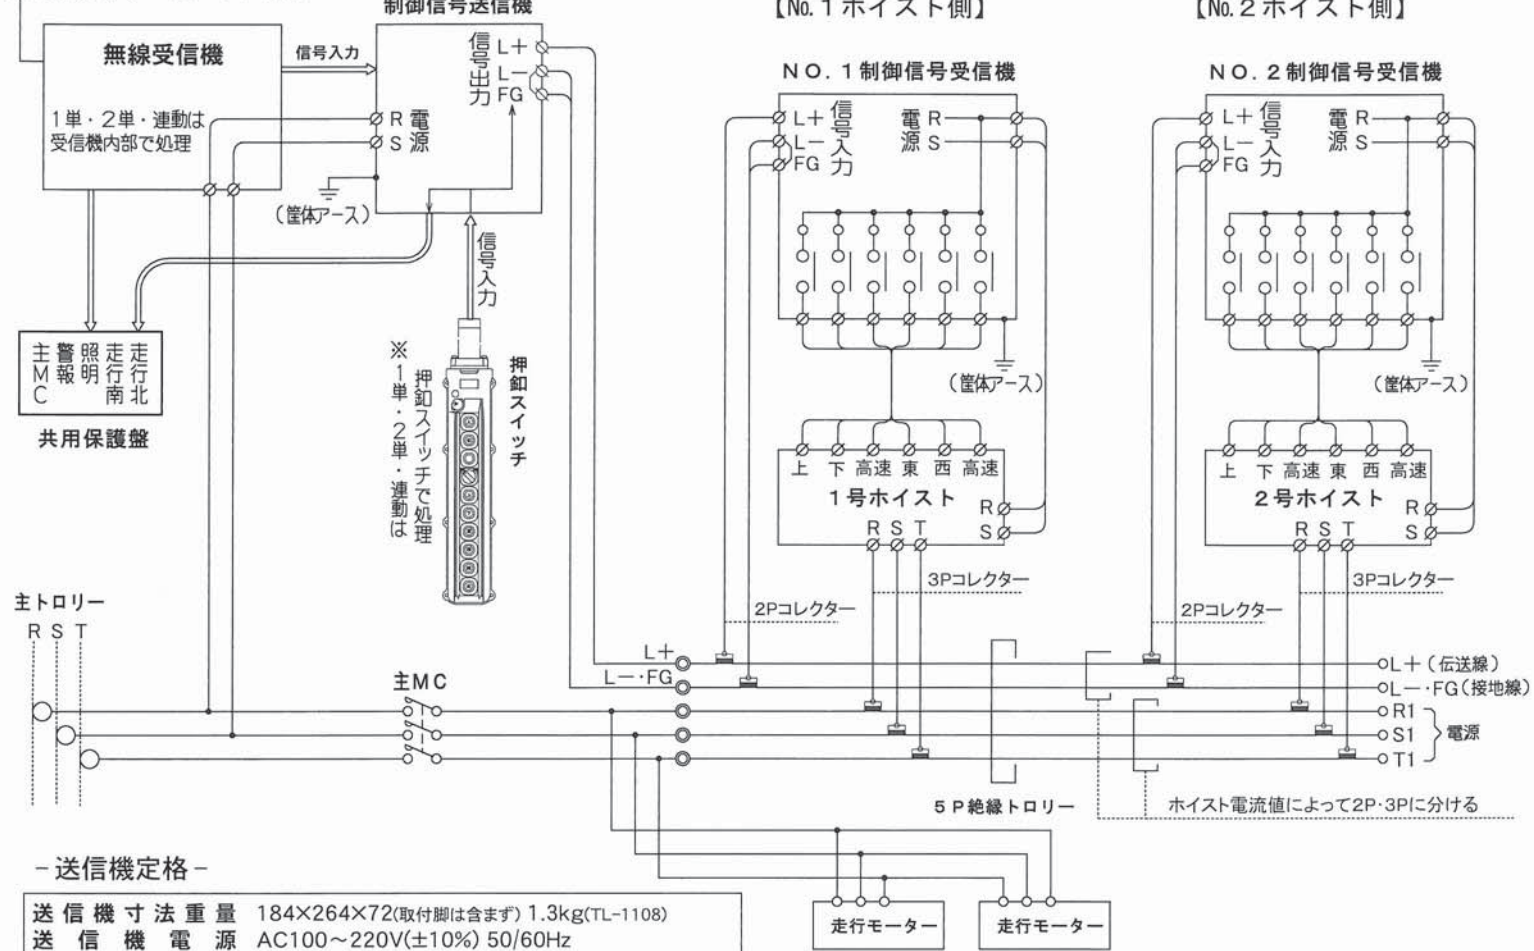

遠隔操作型 1 ガーダ2 ホイスト式クレーンへの使用例

受信アンテナ 【サドル側】

- 送信機定格 -

送信機寸法重量	184×264×72(取付脚は含まず) 1.3kg(TL-1108)
送信機電源	AC100~220V(±10%) 50/60Hz (本機はフロートアース対応)
送信機消費電力	最大6VA以下(TL-1108)(AC220V使用時)
操作信号数	標準8点、最大12点
操作信号入力方式	電圧印加方式・印加電圧AC200(220)V 50/60Hz (AC100Vは標準)
送信機制御部	ATmega640 8ビットマイコン
保護等級	IP65相当(防水接栓使用時)

- 受信機定格 -

受信機寸法重量	184×264×72(取付脚は含まず) 1.3kg(RL-3308)
受信機電源	AC100~220V(±10%) 50/60Hz
受信機消費電力	最大16VA以下(RL-3308)(AC220V使用時)
出力リレー制御容量	抵抗負荷 10A 誘導負荷 7.5A (AC250V) 抵抗負荷 10A 誘導負荷 5A (DC 30V)
応答速度	最小50msec 最大100msec
作動表示灯	発光ダイオードにて表示
受信機制御部	ATmega640 8ビットマイコン 異常監視回路(ウォッチ・ドッグ タイマ)内蔵
出力信号数	標準8点、最大12点(32点まで拡張可)
保護等級	IP65相当(防水接栓使用時)

- 共通方式 -

伝送方式	搬送波重畳方式
伝送距離	50m以上
使用周波数帯域	145/265/345kHzの3波中の1波 (同一伝送線上での同時使用可能搬送波数:3波)
変調型式	F1D
変調方式	2値FSK方式
データ伝送速度	2400bps
1フレーム伝送時間	50mSec
エラー検出	CRCC-CCITTによるエラー検出コードを付加
使用温度範囲	-10℃~+60℃

【No. 1 ホイスト側】

【No. 2 ホイスト側】