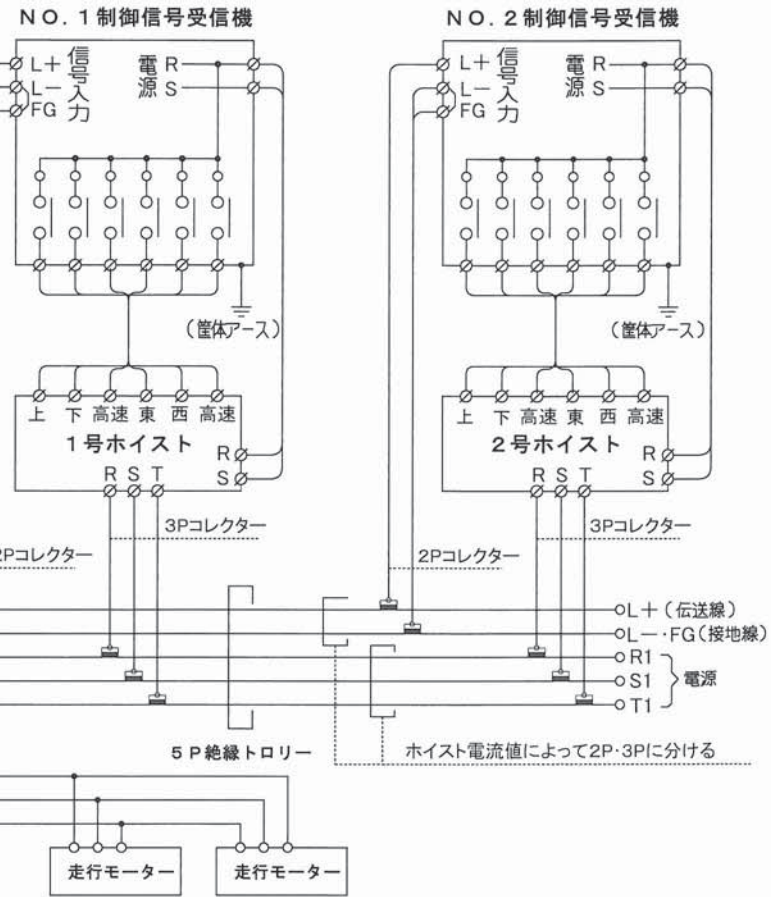

※1ガーダ2ホイストの場合両端から電源と信号線をC、Tで1号・2号それぞれに配線していましたが、ラインリモコンで施工することにより大幅な省配線(省力)が可能です。無線操作又は押しボタン操作でご使用下さい。