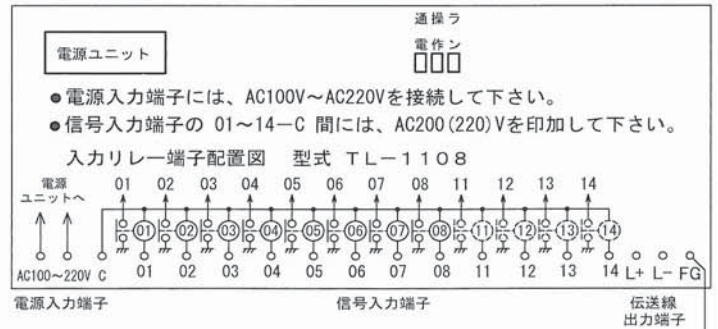

遠隔操作型 1 ガーダ2 ホイスト式クレーンへの使用例

受信アンテナ 【サドル側】

- 送信機定格 -

送信機寸法重量	184×264×72(取付脚は含まず) 1.3kg(TL-1108)
送信機電源	AC100~220V(±10%) 50/60Hz (本機はフロートアース対応)
送信機消費電力	最大6VA以下(TL-1108)(AC220V使用時)
操作信号数	標準8点、最大12点
操作信号入力方式	電圧印加方式・印加電圧AC200(220)V 50/60Hz (AC100Vは標準)
送信機制御部	ATmega640 8ビットマイコン
保護等級	IP65相当(防水接栓使用時)

- 受信機定格 -

受信機寸法重量	184×264×72(取付脚は含まず) 1.3kg(RL-3308)
受信機電源	AC100~220V(±10%) 50/60Hz
受信機消費電力	最大16VA以下(RL-3308)(AC220V使用時)
出力リレー制御容量	抵抗負荷 10A 誘導負荷 7.5A (AC250V) 抵抗負荷 10A 誘導負荷 5A (DC 30V)
応答速度	最小50msec 最大100msec
作動表示灯	発光ダイオードにて表示
受信機制御部	ATmega640 8ビットマイコン 異常監視回路(ウォッチ・ドッグ タイマ)内蔵
出力信号数	標準8点、最大12点(32点まで拡張可)
保護等級	IP65相当(防水接栓使用時)

- 共通方式 -

伝送方式	搬送波重畳方式
伝送距離	50m以上
使用周波数帯域	145/265/345kHzの3波中の1波 (同一伝送線上での同時使用可能搬送波数:3波)
変調型式	F1D
変調方式	2値FSK方式
データ伝送速度	2400bps
1フレーム伝送時間	50mSec
エラー検出	CRCC-CCITTによるエラー検出コードを付加
使用温度範囲	-10℃~+60℃

【No. 1 ホイスト側】

【No. 2 ホイスト側】

※1ガーダ2ホイストの場合両端から電源と信号線をC、Tで1号・2号それぞれに配線していましたが、ラインリモコンで施工することにより大幅な省配線(省力)が可能です。無線操作又は押しボタン操作でご使用下さい。

送信機端子配置図

受信機端子配置図

☆仕様等は製品改良のため予告無く変更することがありますが、末永くお使いいただけるよう、代替品・互換品を用意しています。

2023.12 現在

常に半歩、先を走る

朝日音響株式会社

〒771-1350 徳島県板野郡上板町瀬部
FAX088-694-5544(代) TEL088-694-2411(代)
http://www.asahionkyo.co.jp/

取扱店