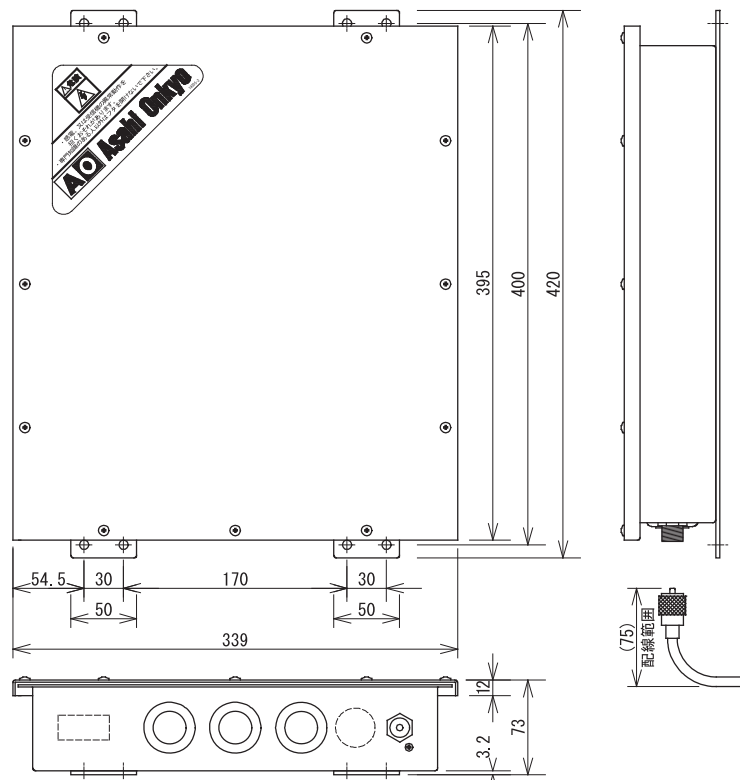

《RX-71000型 受信機外形図》

モデルチェンジの詳細やご不明点については、営業課までお問い合わせください

朝日音響(株) 外務部営業課 Tel. 088-694-2411 Fax. 088-694-5544
E-mail: office@asahionkyo.co.jp HP: <https://www.asahionkyo.co.jp>