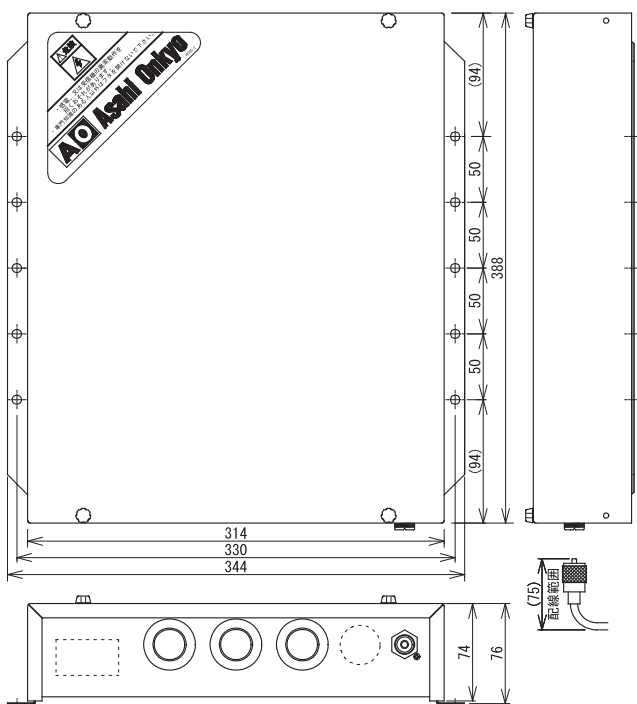

お取引先各位

受信機 RX-7200型 → RX-71000型への切替ご案内

拝啓 貴社 益々ご清栄のこととお喜び申し上げます。

平素は格別のご高配を賜り、厚く御礼申し上げます。

この度、下記記載の対応受信機を「**RX-71000型**」に変更することになりましたのでご案内申し上げます。

ご了承の上、今後とも弊社製品をご愛顧いただけます様、どうぞよろしくお願ひ申し上げます。

敬具

RX-71000の特徴、従来機からの変更点

・保護等級IP65相当(防水接栓使用時)

・出力は全てコモン独立

RX-71000 対応機種

- ・スマートケーブルレス RC-50000 型
- ・タフケーブルレス RC-8600 型
- ・MAX サテレータ RC-9300 型
- ・スリムケーブルレス RC-5800 型
- ・マイティサテレータ RC-70000 型
- ・データケーブルレス TC-1000 型

RX-71000 外形図(従来機との比較)

《従来機 RX-7200型 受信機外形図》