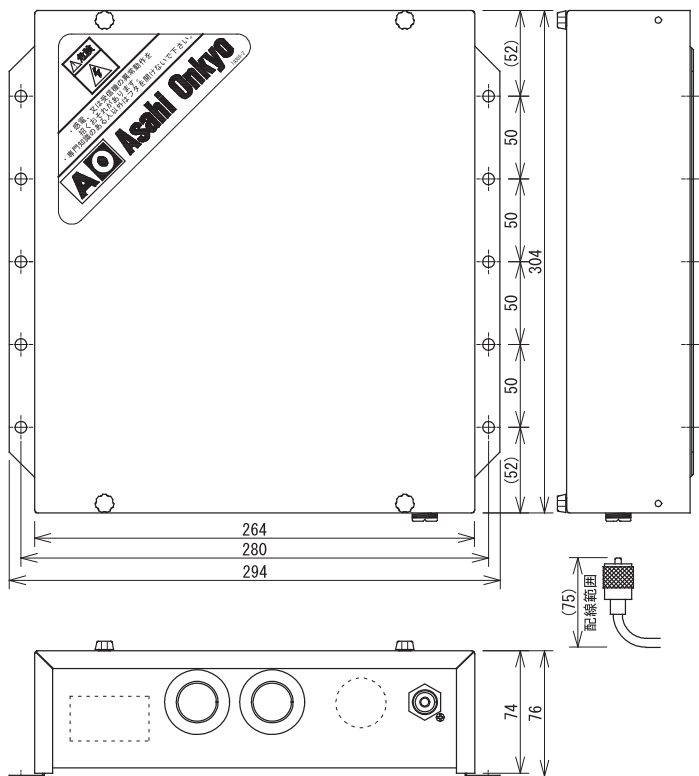

お取引先各位

受信機 RX-6400型 → RX-61000型への切替ご案内

拝啓 貴社 益々ご清栄のこととお喜び申し上げます。
平素は格別のご高配を賜り、厚く御礼申し上げます。

この度、下記記載の対応受信機を「RX-61000型」に変更することになりましたので
ご案内申し上げます。

ご了承の上、今後とも弊社製品をご愛顧いただけます様、どうぞよろしくお願い申し上げます。
敬具

RX-61000の特徴、従来機からの変更点

- ・保護等級IP65相当 (防水接栓使用時)
- ・出力は全てコモン独立
- ・取付ピッチは従来機と同じ

RX-61000 対応機種

- ・スマートケーブルレス RC-50000 型
- ・マイコンケーブルレス RC-6100 型
- ・MAX サテレータ RC-9300 型
- ・スリムケーブルレス RC-5800 型
- ・防爆形無線機 RC-6B00 型
- ・データケーブルレス TC-1000 型
- ・タフケーブルレス RC-8600 型
- ・マイティサテレータ RC-70000 型

(※RC-70000型は、RX-60000型の在庫が無くなり次第、RX-61000型に切替)

RX-61000 外形図 (従来機との比較)

≪従来機 RX-6400型 受信機外形図≫