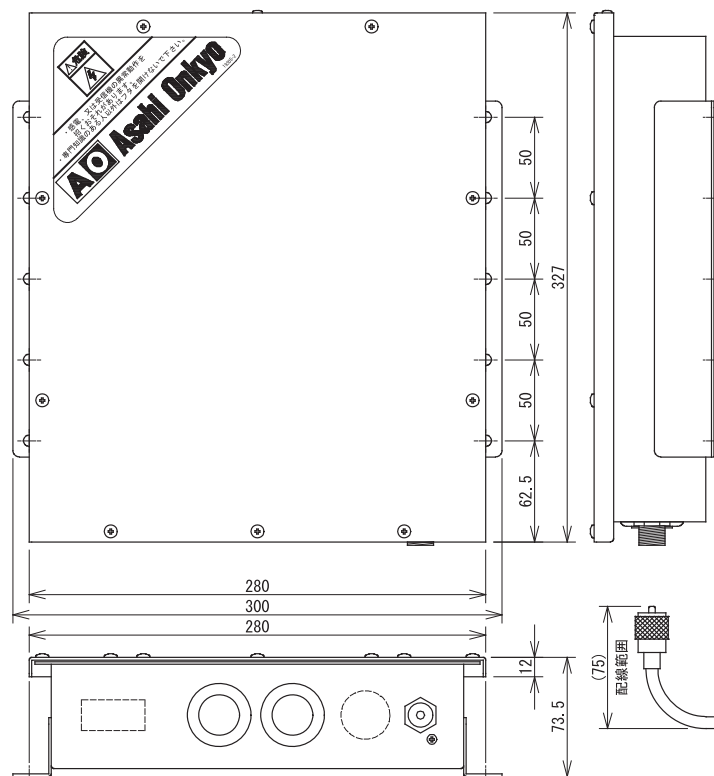

≪RX-61000型 受信機外形図≫

モデルチェンジの詳細やご不明点については、営業課までお問い合わせください

朝日音響(株) 外務部営業課 Tel. 088-694-2411 Fax. 088-694-5544
E-mail: office@asahionkyo.co.jp HP: <https://www.asahionkyo.co.jp>