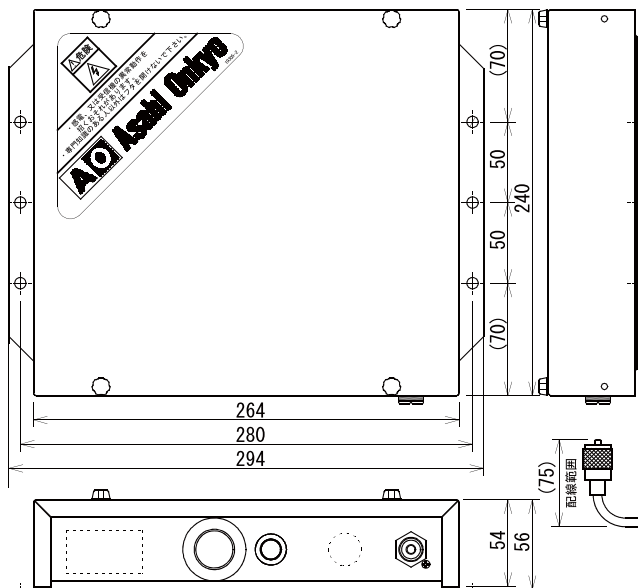

RX-51000 外形図(従来機との比較)

《従来機 RX-5800型 受信機外形図》