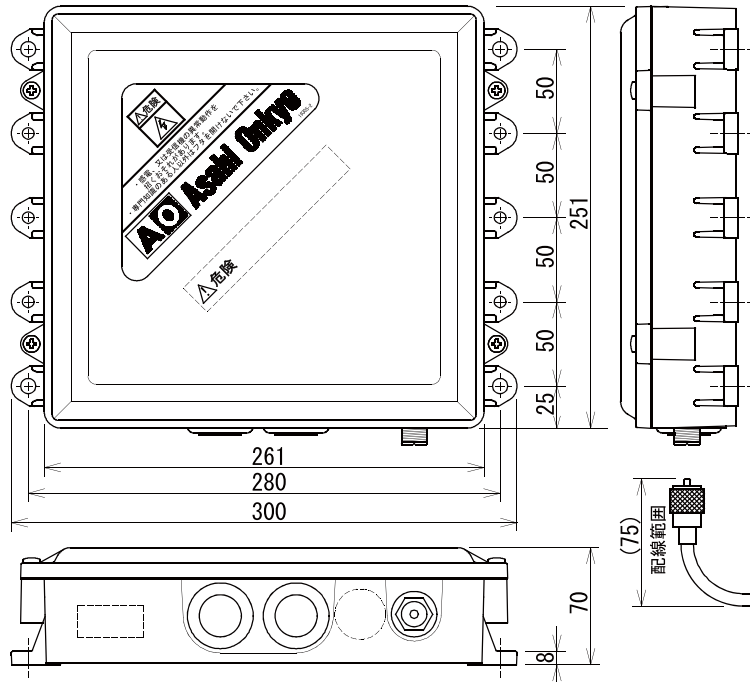

《RX-51000型 受信機外形図》